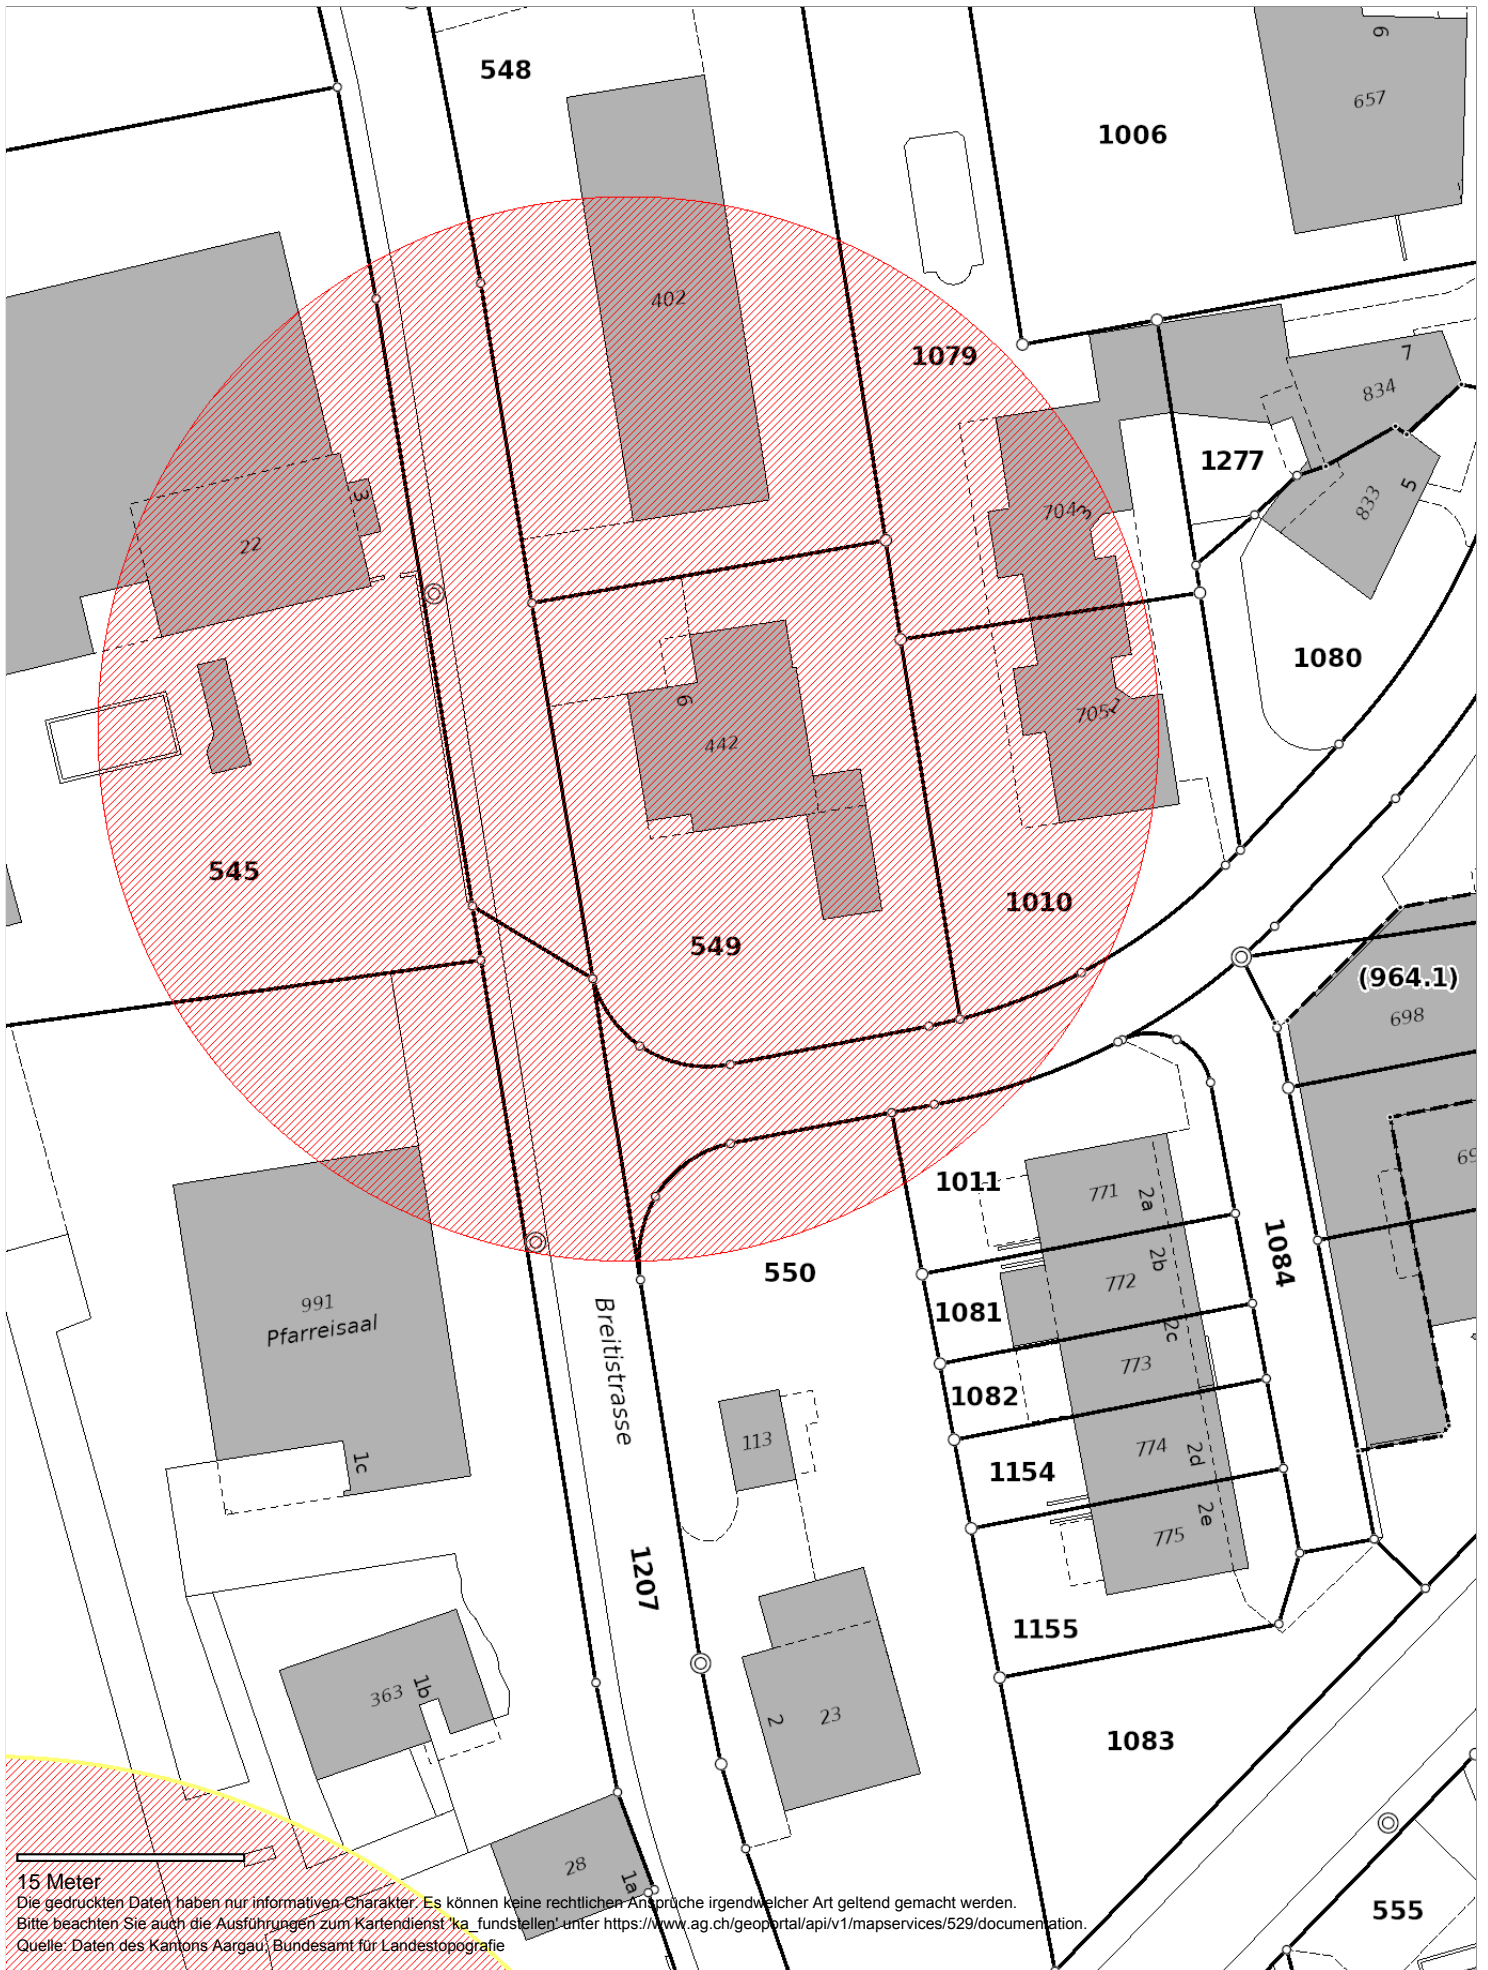

15 Meter

Die gedruckten Daten haben nur informativen Charakter. Es können keine rechtlichen Ansprüche irgendwelcher Art geltend gemacht werden.  
Bitte beachten Sie auch die Ausführungen zum Kartendienst 'ka\_fundstellen' unter <https://www.ag.ch/geoportal/api/v1/mapservices/529/documentation>.  
Quelle: Daten des Kantons Aargau, Bundesamt für Landestopografie

## Archäologische Fundstellen